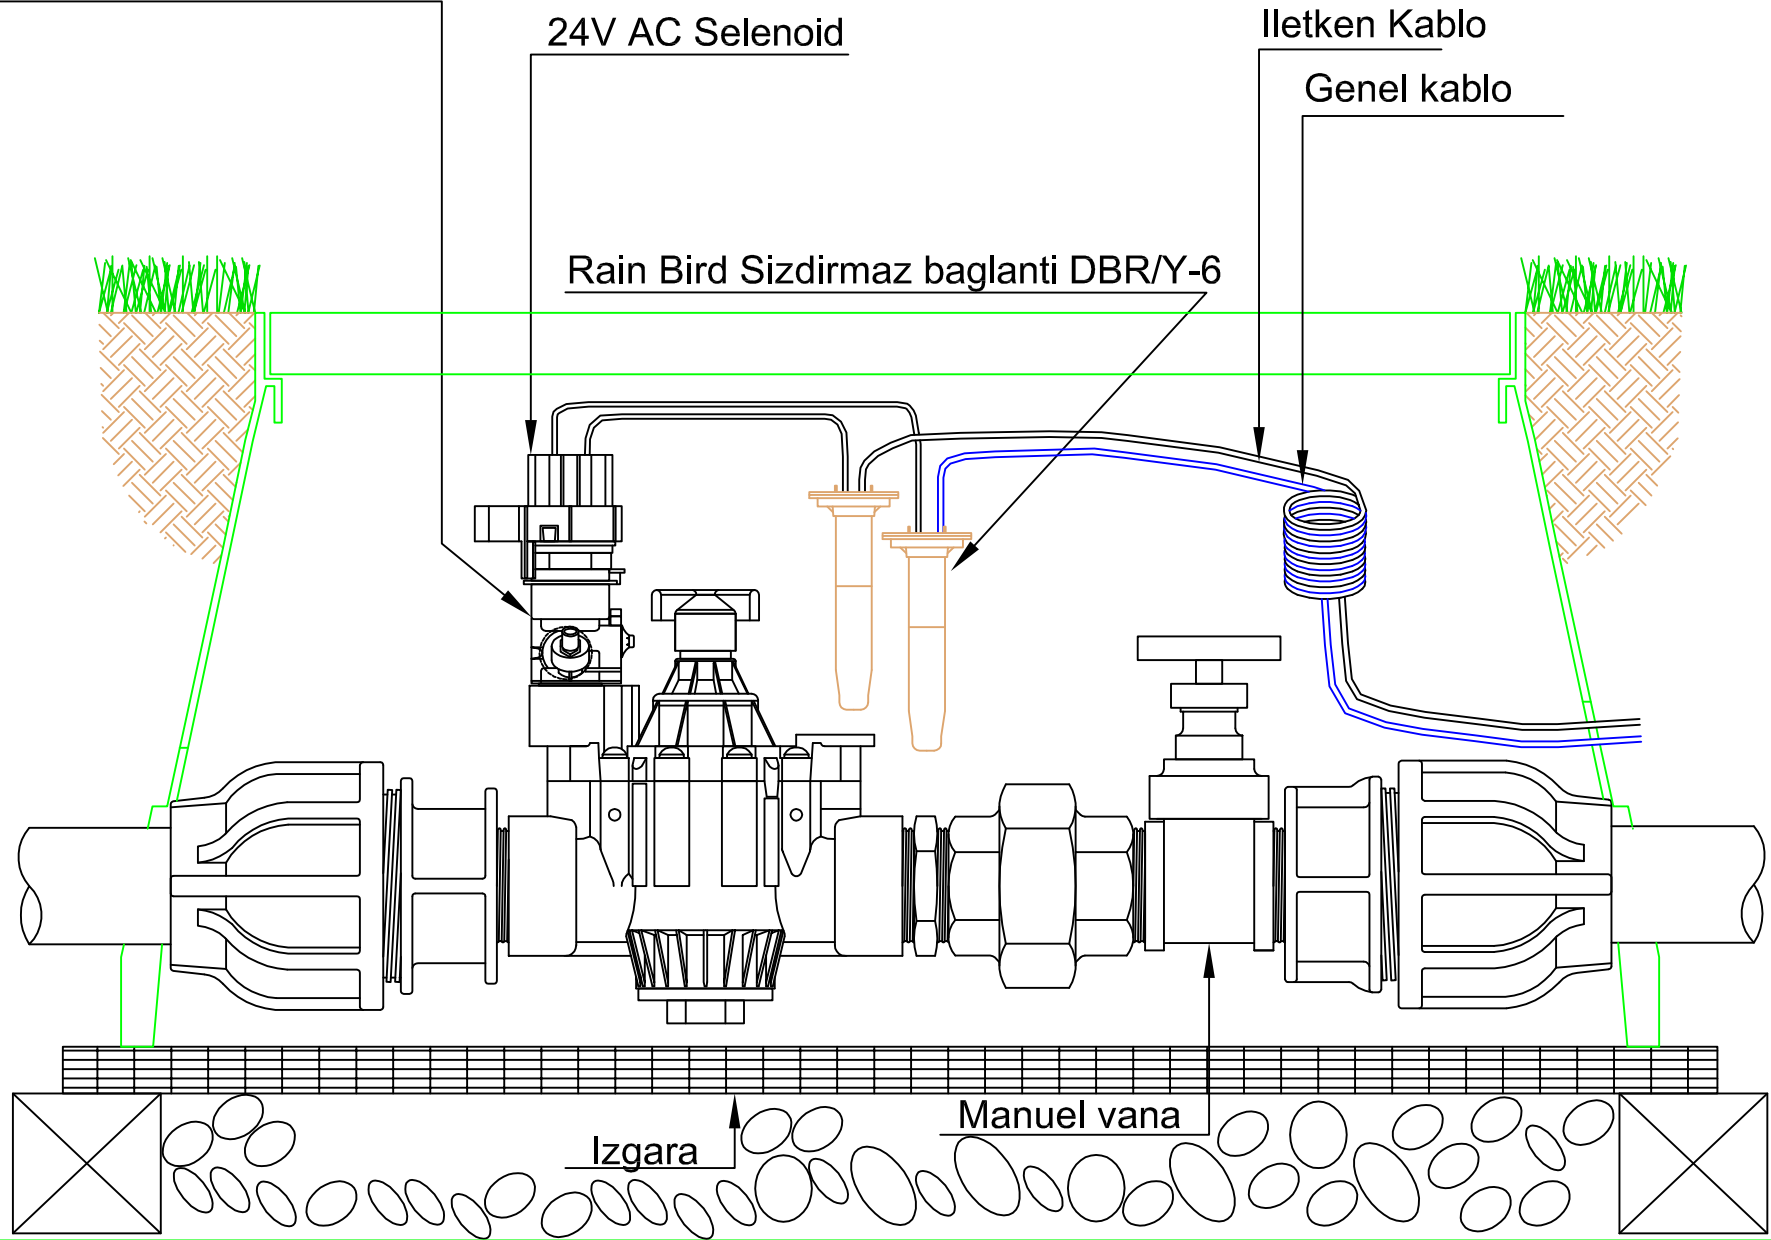

# Rain Bird PRS-Dial Basınç regülatörü

**150 PGA / PRS-DIAL / CONTR**